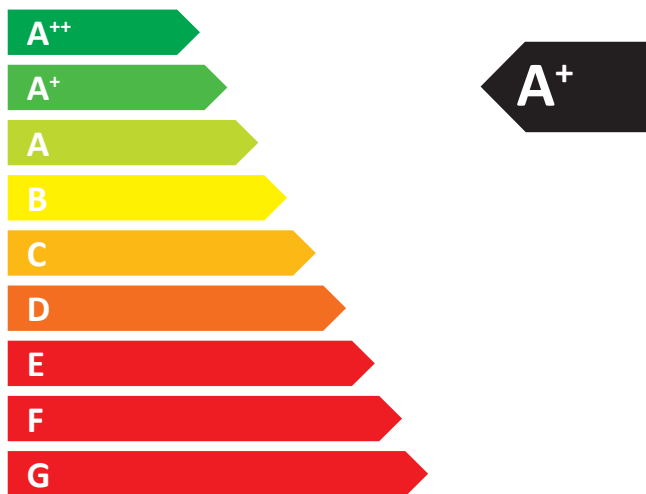

ENERG

енергия · ενεργεια

BEF HOME BeF Aquatic WH 450

2
kW

5,8
kW

ENERGIA · ЕНЕРГИЯ · ΕΝΕΡΓΕΙΑ · ENERGIJA · ENERGY · ENERGIE · ENERGI

2015/1186