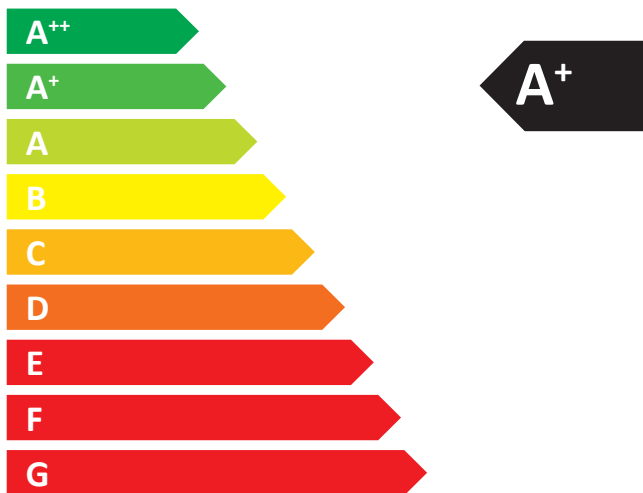

ENERG
енергия · ενεργεια

BEF HOME BeF Aquatic WH 80

ENERGIA · ЕНЕРГИЯ · ΕΝΕΡΓΕΙΑ · ENERGIJA · ENERGY · ENERGIE · ENERGI

2015/1186