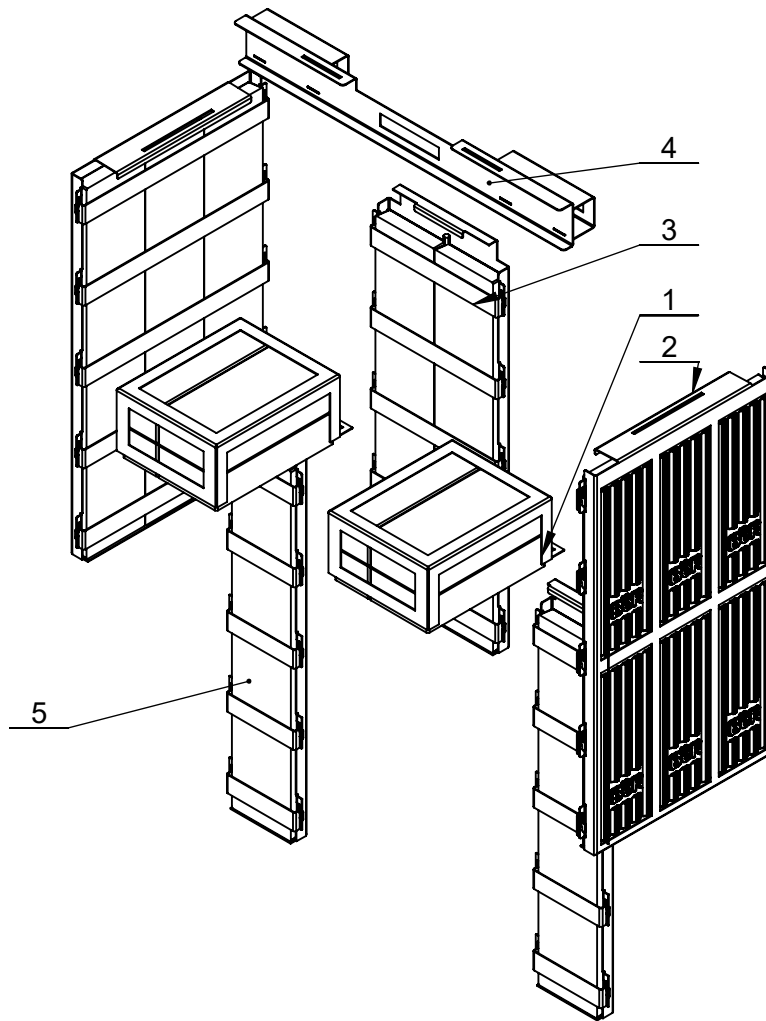

Ks.	Č. skl./Č.v.	Název	Rozměr	Materiál/Dodavatel	Polotovar	Hm.	Poz.
2	529-0087765	AKUMULACE VIKO 21				10.34	1
2	529-0086548	AKUMULACE BOK TRIO				13.93	2
1	529-0086556	AKUMULACE ZADA DUO				9.45	3
1	519-0086774	KONZOLA AKU 8 THERM			sestava	1.03	4
2	529-0086537	AKUMULACE ZADA UNO				4.90	5

BeF Home s.r.o.	Materiál:		Polotovar:		Rozměr:		Hmotnost: 68.81 kg.	
	Vytvořil: Rybář Jiří	Vytvořil dne: 03.11.2016	Změnoval: Rybář Jiří	Změnil dne: 12.11.2018	Technolog: Zukal Petr	Schválil dne: 12.11.2018	Název modelu: 0024391	
	Název: AKUMULACE THERM 8							B číslo
Oprava:	Měřítko: 1:10	Číslo výkresu / skladová položka: 161-0013809				Formát listu: A4	List: 1z1	